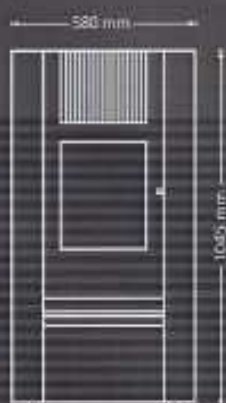

Exactes dimensions

Vue de face