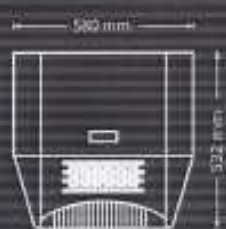

Exactes dimensions

Vue de face

Vue arrière

Plan

calimax Poêle à granulés Popers

Coloris et habillages, voir www.calimax.com

Divers matériaux et couleurs sont disponibles au choix pour les revêtements:

Acier: 1 gris couleur fonte 2 argent 3 rouge rubis 4 blanc

Céramique: 5 mais 6 terre 7 perla

Données techniques Popers:	8 kW	10 kW
Puissance de chauffage:	2,4 – 8 kW	2,4 – 10 kW
Hauteur:	1045 mm	1045 mm
Largeur:	580 mm	580 mm
Profondeur:	532 mm	532 mm
Poids avec habillage en tôle:	140 kg	140 kg
Poids avec habillage céramique:	150 kg	150 kg
Capacité de chauffage*:	jusqu'à 200 m³	jusqu'à 300 m³
Raccord de sortie de fumée:	Ø 100 mm	Ø 100 mm
Capacité en combustible:	30 kg	30 kg
Durée de combustion**:	jusqu'à 60 heures	jusqu'à 50 heures
Rendement (Puissance calorifique nominale)***:	92,4%	91,4%
Rendement (charge partielle)***:	93,9%	93,9%
Raccordement électrique:	– 230 V / 50Hz	– 230 V / 50Hz
Puissance électrique absorbée:	25 – 80 W	25 – 80 W
Thermostat ambiant:	monté	monté
Allumeur céramique:	monté	monté
Combustible admissible: Granulés de bois à teneur faible en poussière; ÖNORM M7135, DIN 51731, DIN Plus		

* la capacité de chauffage de l'appareil varie en fonction de l'isolation thermique et de l'intervalle d'aération
** la durée de combustion varie en fonction de la capacité de chauffage ainsi que de la qualité du combustible.
*** enregistré sous des conditions de test
Tolérances de dimension +/-3mm; Sous réserve de modifications. Produit homologué auprès de l'Université Technique de Vienne (Autriche) selon EN 14795. Conforme aux valeurs limite d'émission, selon l'article 15a B-V. Attention! Les prescriptions régionales concernant le type de cheminée, la sécurité contre l'incendie, le lieu de montage etc. sont à prendre en compte.

Votre conseiller de vente:

calimax