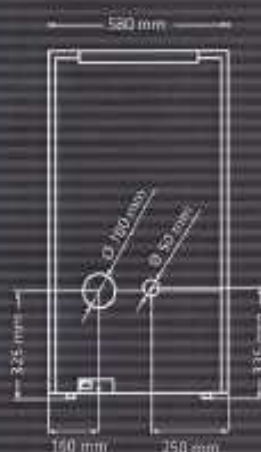

Vue arrière

Plan